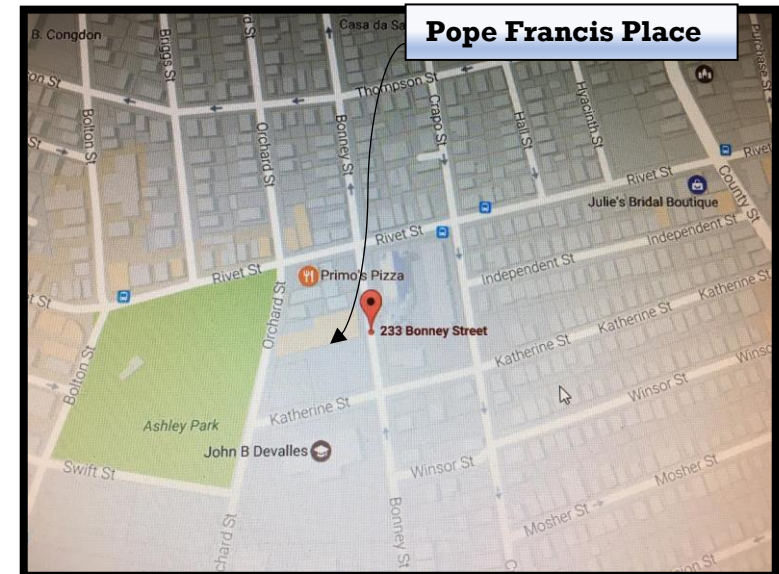

# PLAZA PAPA FRANCISCO

CENTRO DE CARIDAD

La Misericordia  
es el Corazón  
de Dios

- Papa Francisco

**Ropas, Muebles y Cosas**

**Lunes: 10:00 AM-1:00 PM**

**Mar-Miér: 10:00 AM-1:00 PM/6:00-7:30 PM**

**Viernes: 6:00-7:30 PM**

**Sábados.: 10:00 AM-12:00 PM**

**Pañales y Cosas**

**Mar 10:00 AM-1:00 PM**

**233 Bonney Street, New Bedford**

*(Al otro lado de Servicios Católicos)*

Oficina Parroquial de la Guadalupe: 508-992-9408