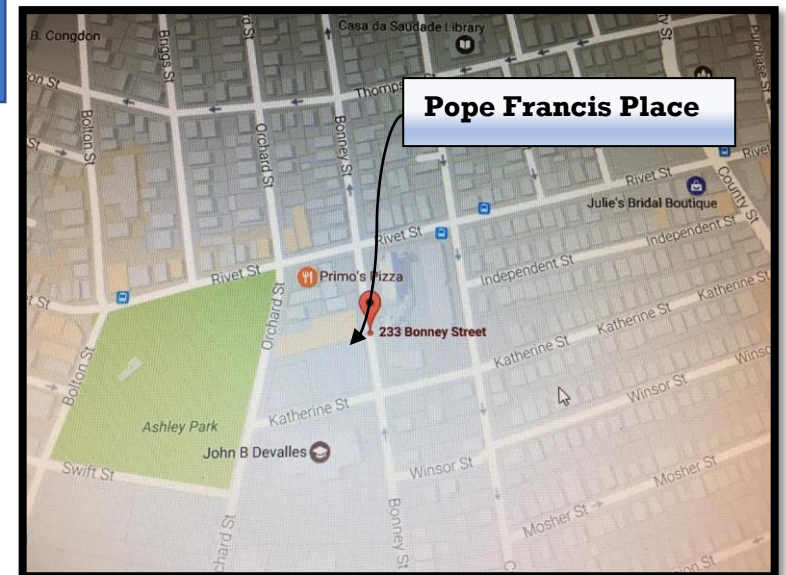

PLAZA PAPA FRANCISCO

CENTRO DE CARIDAD

La Misericordia
es el Corazón
de Dios

- Papa Francisco

Ropa y Cosas

lunes 10:00am – 12:00

6:00 – 8:00 pm

Muebles y Cosas

sab 10:00 – 12:00

Pañales y Cosas

Mar 10:00 – 1:00

233 Bonney Street, New Bedford

(Al otro lado de Servicios Catolicos)

Oficina Parroquial de la Guadalupe: 508-992-9408